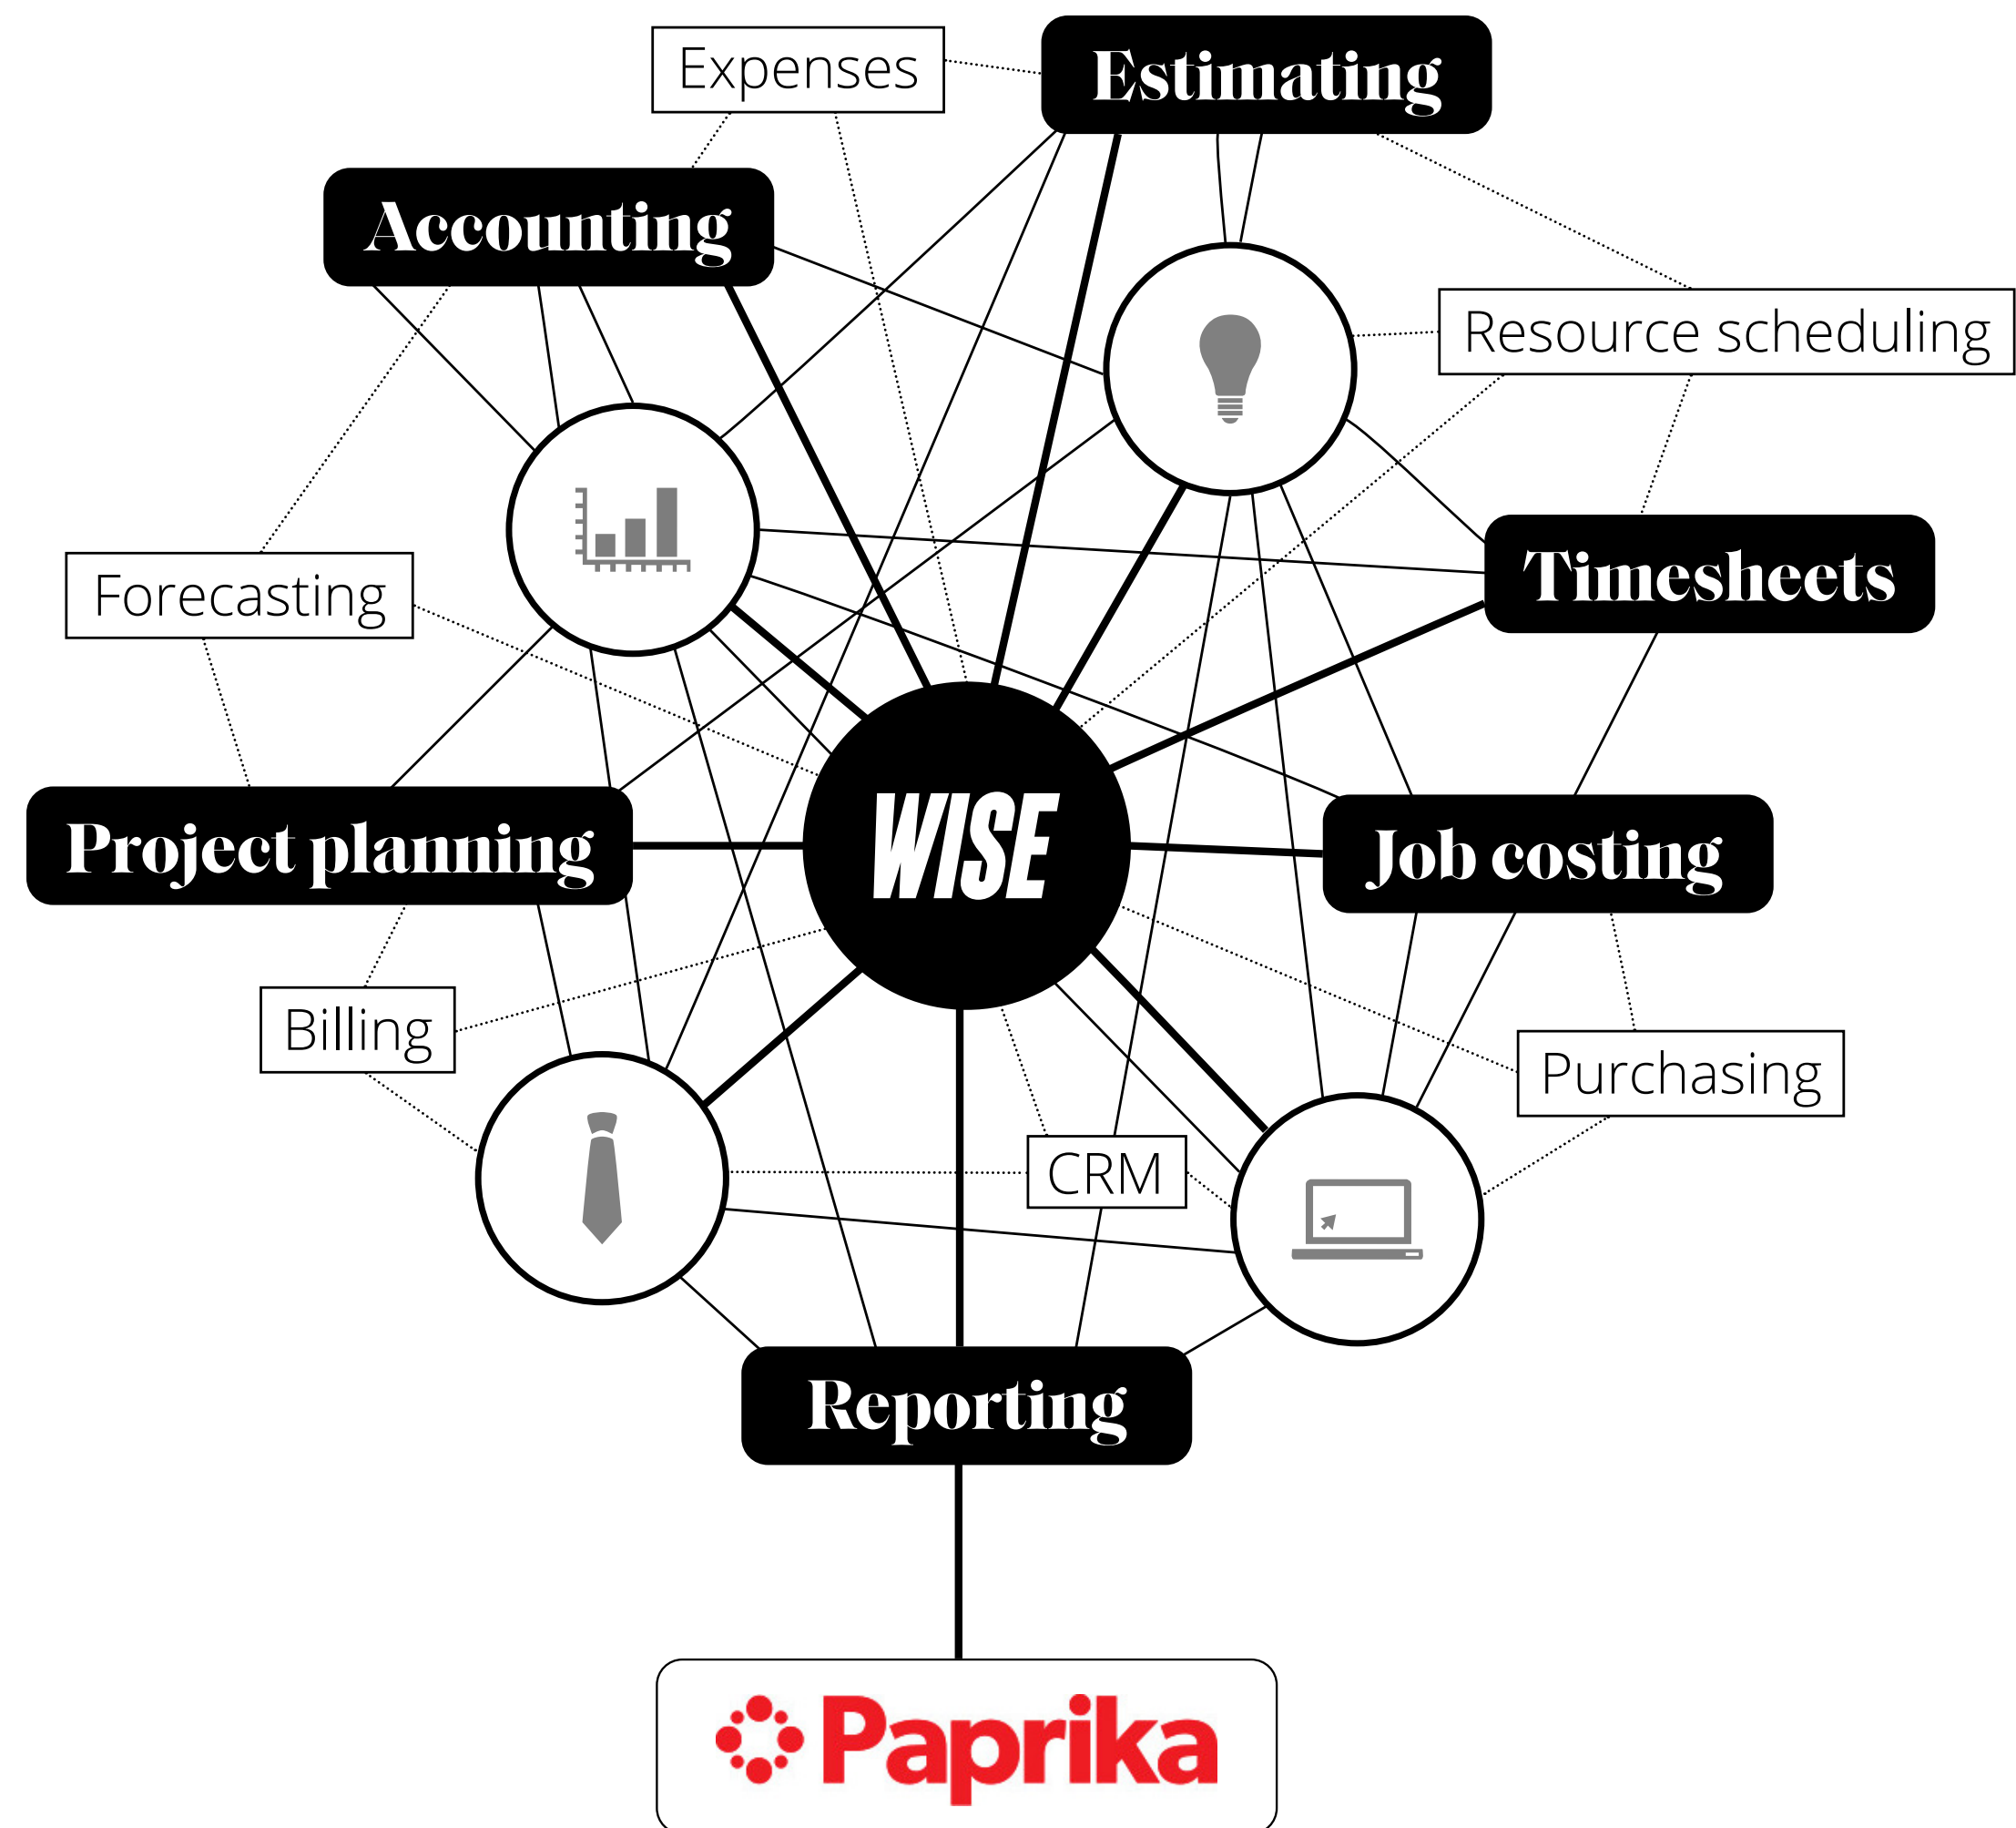

Ottimizzazione dei progetti e del lavoro

Un gestionale studiato per efficientare il lavoro dell'agenzia. L'ottimizzazione dei processi ci permette di gestire al meglio i progetti di comunicazione integrata, monitorandone step e risultati.